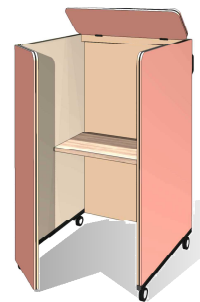

OS-CONBOX-MOVE4
OS-CONBOX-TP
[セット価格] **¥444,400**

東京鋼鐵工業株式会社

〒114-0002 東京都北区王子1-23-5 TEL:03-3919-1141 FAX:03-3913-4544
<https://dragon-net.co.jp>