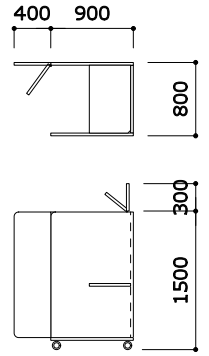

LEDライト
OS-CONBOX-LEDS ¥15,800
 383-111-R コード長2.0m
 消費電力:約9W
 ※トップパネルに取付けます。

コンセント[2口]
OS-MCUPP-SV ¥12,000
 383-110-R コード長2.0m

●カラーバリエーション

CONBOX Moveをさらに機能的にする2つのパネル…

●トップパネル (オプション)
OS-CONBOX-TP ¥96,400
 800W×300H(最大高さ)
 383-115-R ※照明は含まれません

この2つのパネルは角度調節ができます

2枚のパネルを動かすことで
 コモリぐあいを調整できます

●バックパネル (4方パネルタイプに標準装備)
 ※3方パネルタイプに後から取付けることはできません

●3方パネルタイプ

OS-CONBOX-MOVE3
¥293,800

800W×900D×1500H
 383-113-R

[+トップパネル]

OS-CONBOX-MOVE3
OS-CONBOX-TP
 [セット価格] **¥390,200**