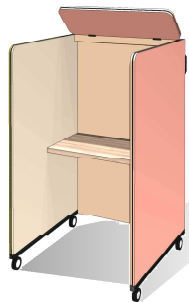

この2つのパネルは角度調節ができます

2枚のパネルを動かすことで
 コモリぐあいを調整できます

●バックパネル (4方パネルタイプに標準装備)
 ※3方パネルタイプに後から取付けることはできません

●3方パネルタイプ

OS-CONBOX-MOVE3
¥293,800

800W×900D×1500H
 383-113-R

[+トップパネル]

OS-CONBOX-MOVE3
OS-CONBOX-TP
 [セット価格] **¥390,200**