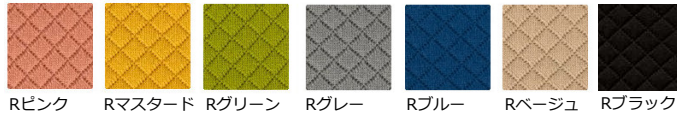

●カラーバリエーション