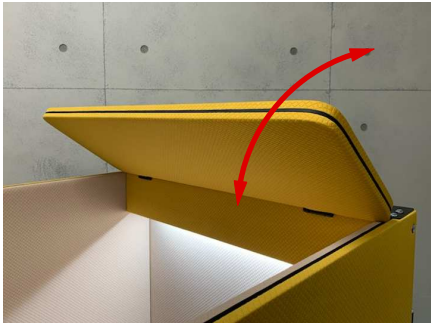

CONBOX Moveをさらに機能的にする2つのパネル…

●トップパネル (オプション)
OS-CONBOX-TP ¥96,400
800W×300H(最大高さ)
383-115-R ※照明は含まれません

この2つのパネルは角度調節ができます