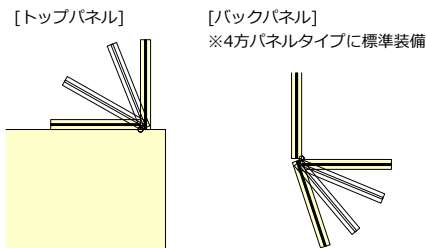

LEDライト
OS-CONBOX-LEDS ¥15,800
 383-111-R コード長2.0m
 消費電力:約9W
 ※トップパネルに取付けます。

コンセント[2口]
OS-MCUPP-SV ¥12,000
 383-110-R コード長2.0m

●カラーバリエーション

CONBOX Moveをさらに機能的にする2つのパネル…

●トップパネル (オプション)
OS-CONBOX-TP ¥96,400
 800W×300H(最大高さ)
 383-115-R ※照明は含まれません

この2つのパネルは角度調節ができます

2枚のパネルを動かすことで
 コモリぐあいを調整できます

●バックパネル (4方パネルタイプに標準装備)
 ※3方パネルタイプに後から取付けることはできません

●3方パネルタイプ

OS-CONBOX-MOVE3
¥293,800

800W×900D×1500H
 383-113-R

[+トップパネル]

OS-CONBOX-MOVE3
OS-CONBOX-TP
 [セット価格] **¥390,200**